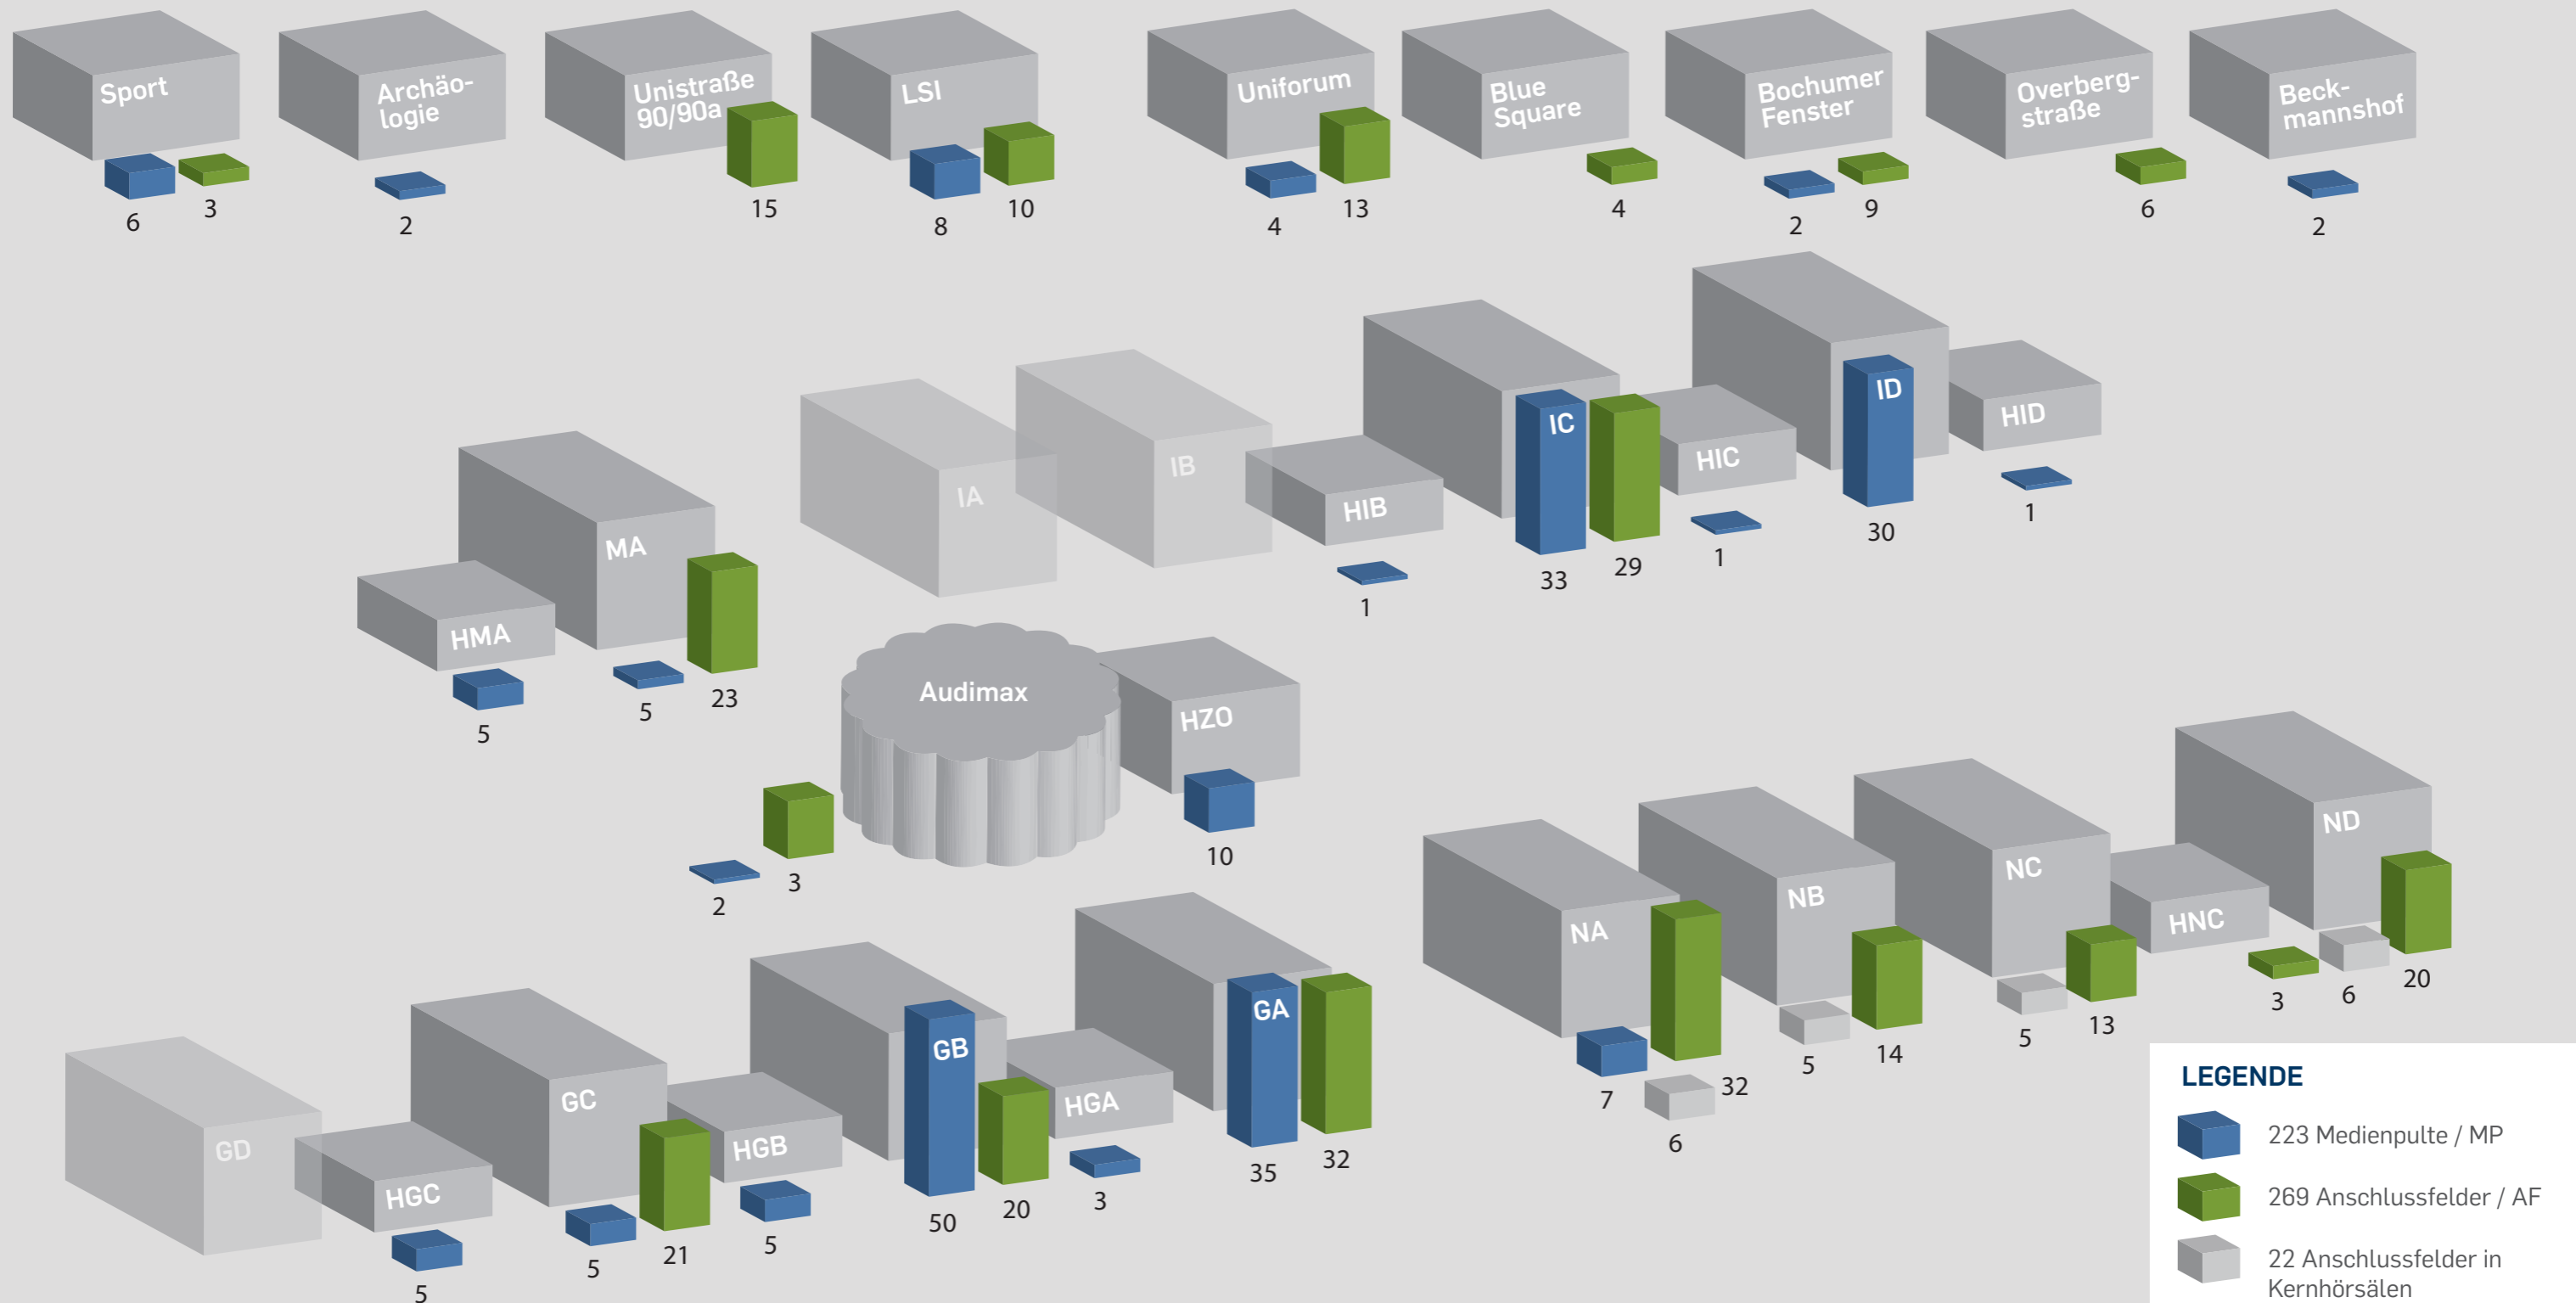

# HÖRSAALMEDIENTECHNIK AN DER RUHR-UNIVERSITÄT

## IT.SERVICES

### LEGENDE

- 223 Medienpulte / MP
- 269 Anschlussfelder / AF
- 22 Anschlussfelder in Kernhörsälen